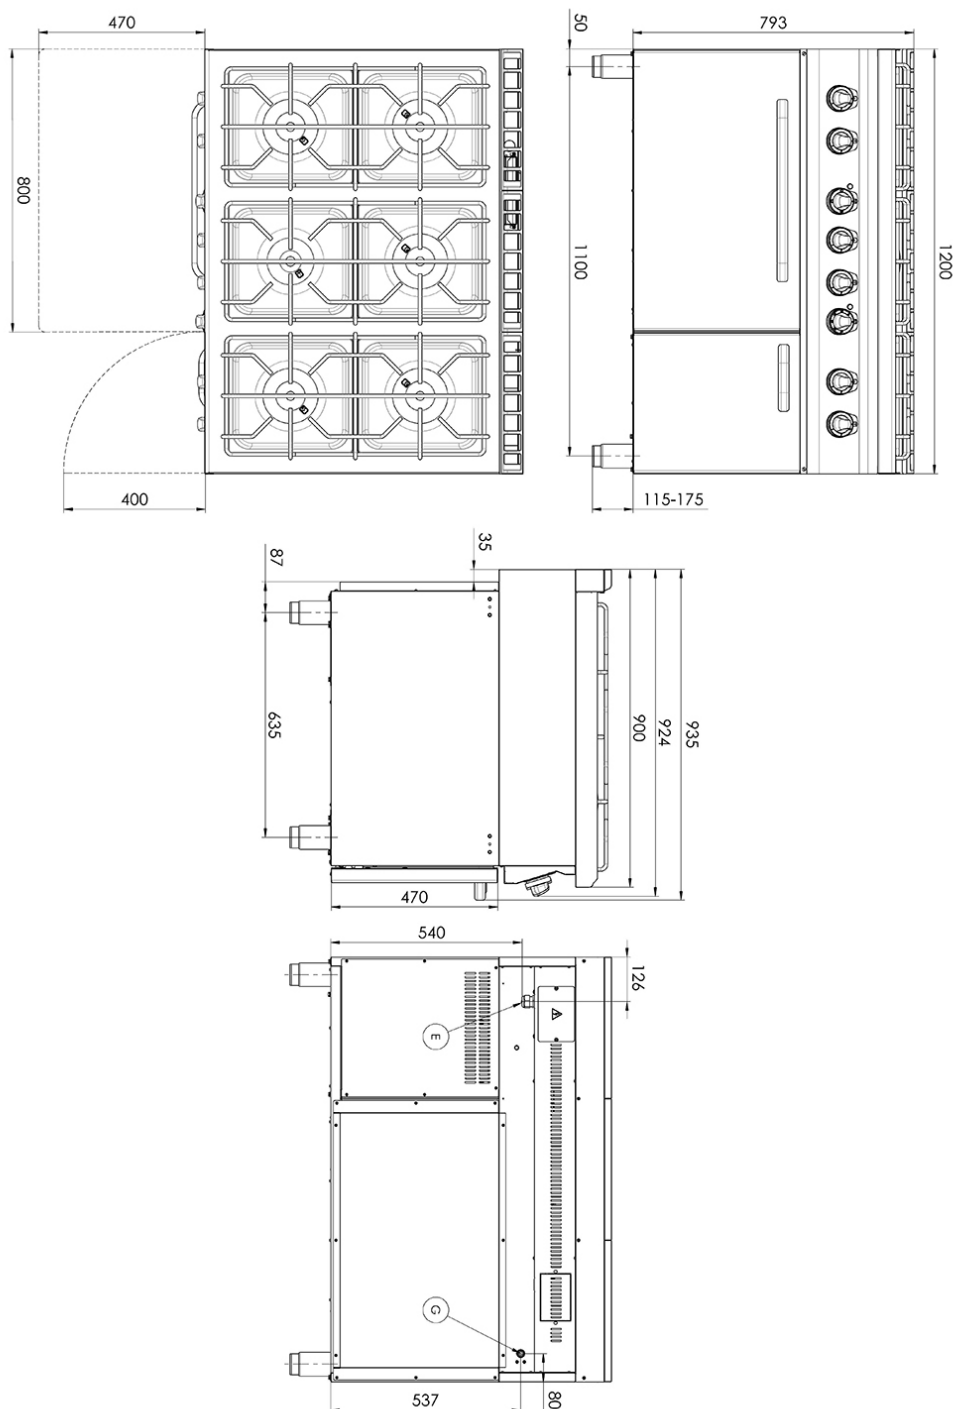

## Sporák plynový s elektrickou troubou 2/1

<b>Model</b>	<b>Sap kód</b>	00013708
SPT 90/120-21 GE	<b>Skupina artiklů</b>	Sporáky

- Typ spotřebiče: Kombinované zařízení
- Příkon zóny 1 [kW]: 8
- Příkon zóny 2 [kW]: 5
- Příkon zóny 3 [kW]: 3,5
- Typ vnitřní části zařízení 1 (např. trouby): Elektrické
- Stupeň krytí ovládacích prvků: IPX4
- Materiál: AISI 304 vrchní deska, AISI 430 opláštění

## Sporák plynový s elektrickou troubou 2/1

Model

Sap kód

00013708

SPT 90/120-21 GE

Skupina artiklů

Sporáky

### Sporák plynový s elektrickou troubou 2/1

<b>Model</b>	<b>Sap kód</b>	00013708
SPT 90/120-21 GE	<b>Skupina artiklů</b>	Sporáky

**1. Sap kód:**

00013708

**2. Šířka netto [mm]:**

1200

**3. Hloubka netto [mm]:**

900

**4. Výška netto [mm]:**

900

**5. Hmotnost netto [kg]:**

144.00

**6. Šířka brutto [mm]:**

1260

**7. Hloubka brutto [mm]:**